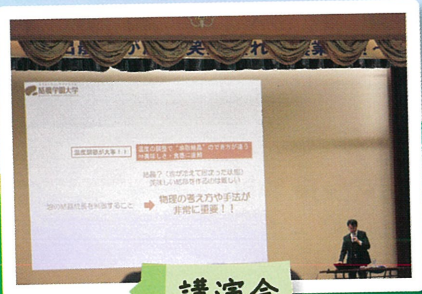

IZUNO

TIMES

出雲農林高校
メーシキャラクター
モーリン

出雲農林高校 メールシステム登録

登録用QRコード

学校—保護者間の連絡用に携帯メールを利用しています。災害時などの緊急連絡や、日常の諸連絡の一部を携帯メールにて行います。

出雲農林高校HP
QRコード

【環境科学科】コンクリート施工実習

11月15～16日に本校で農業祭を開催しました。15日は講演会や生徒たちのステージ発表が行われました。16日は農産物加工品の販売を行ったほか、各学科、部活動、委員会が日頃の学習や活動の成果を展示しました。

ふれあい動物園

加工品販売

PTAの店

開会式 会長挨拶

講演会

スタンプラリー抽選会

出農そば部そば打ち

有志ステージ発表

吹奏楽部演奏

部活動展示

食の広場